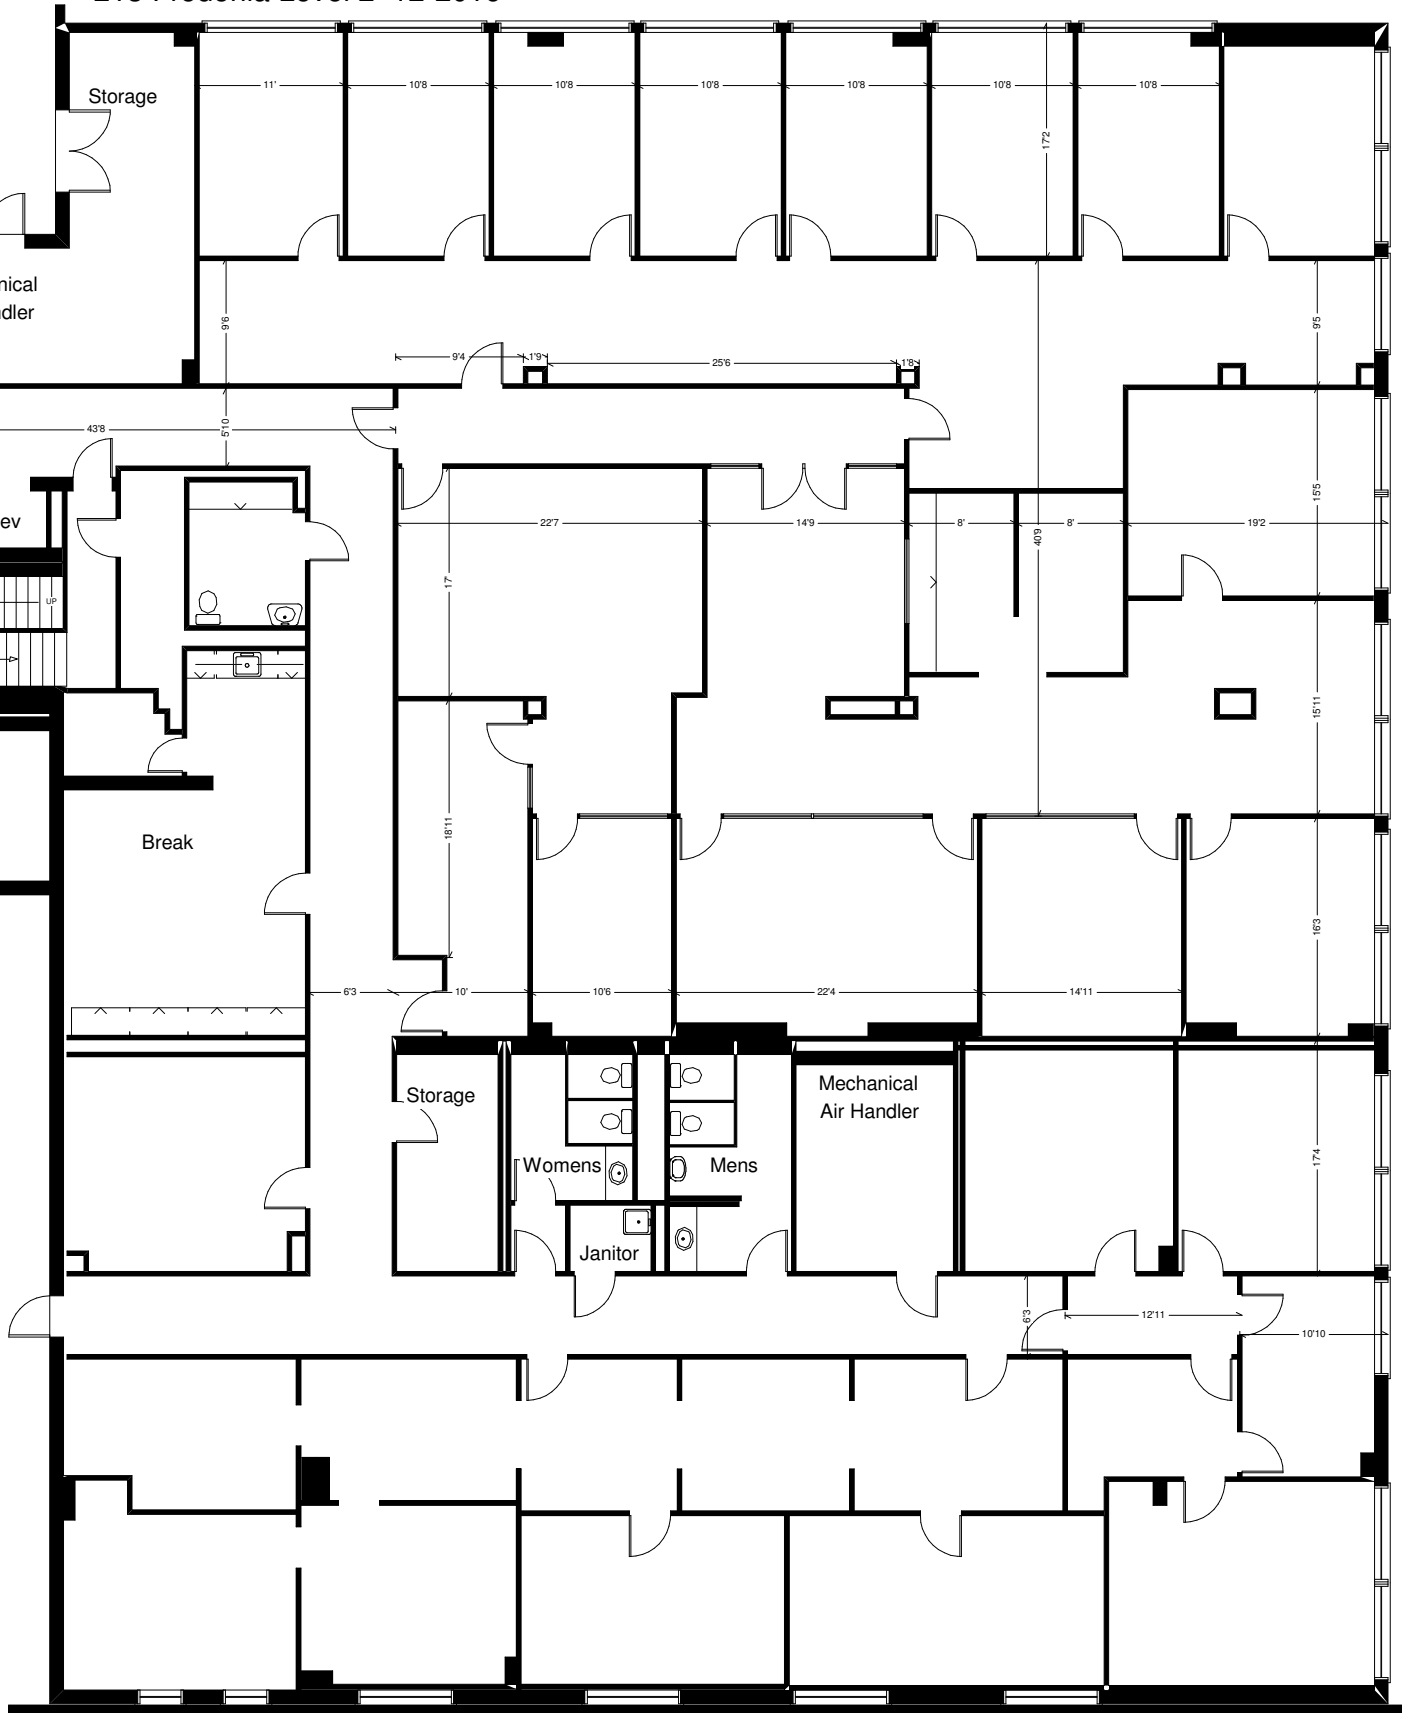

213 Fredonia Level 2 12-2016

LIVING AREA  
12822 sq ft